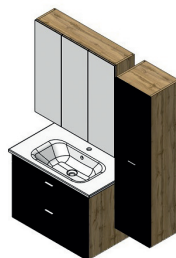

## TYPENÜBERSICHT

Auszug aus dem Typenplan. Alle Maße B/H/T Ca.-Maße

Kombinationen hängend (Beleuchtung optional)

**Badkombination**  
Waschbeckenunterschrank mit 2 Schubkästen und Keramik-Waschbecken  
B/H/T 80/58/47 cm

**Badkombination**  
Spiegelschrank, Waschbeckenunterschrank mit 2 Schubkästen und Keramik-Waschbecken  
B/H/T 80/191/47 cm

**Badkombination**  
Spiegelschrank, Hängeschrank, Waschbeckenunterschrank mit 2 Schubkästen und Keramik-Waschbecken, B/H/T 130/191/47 cm (bei 15 cm Typenabstand)